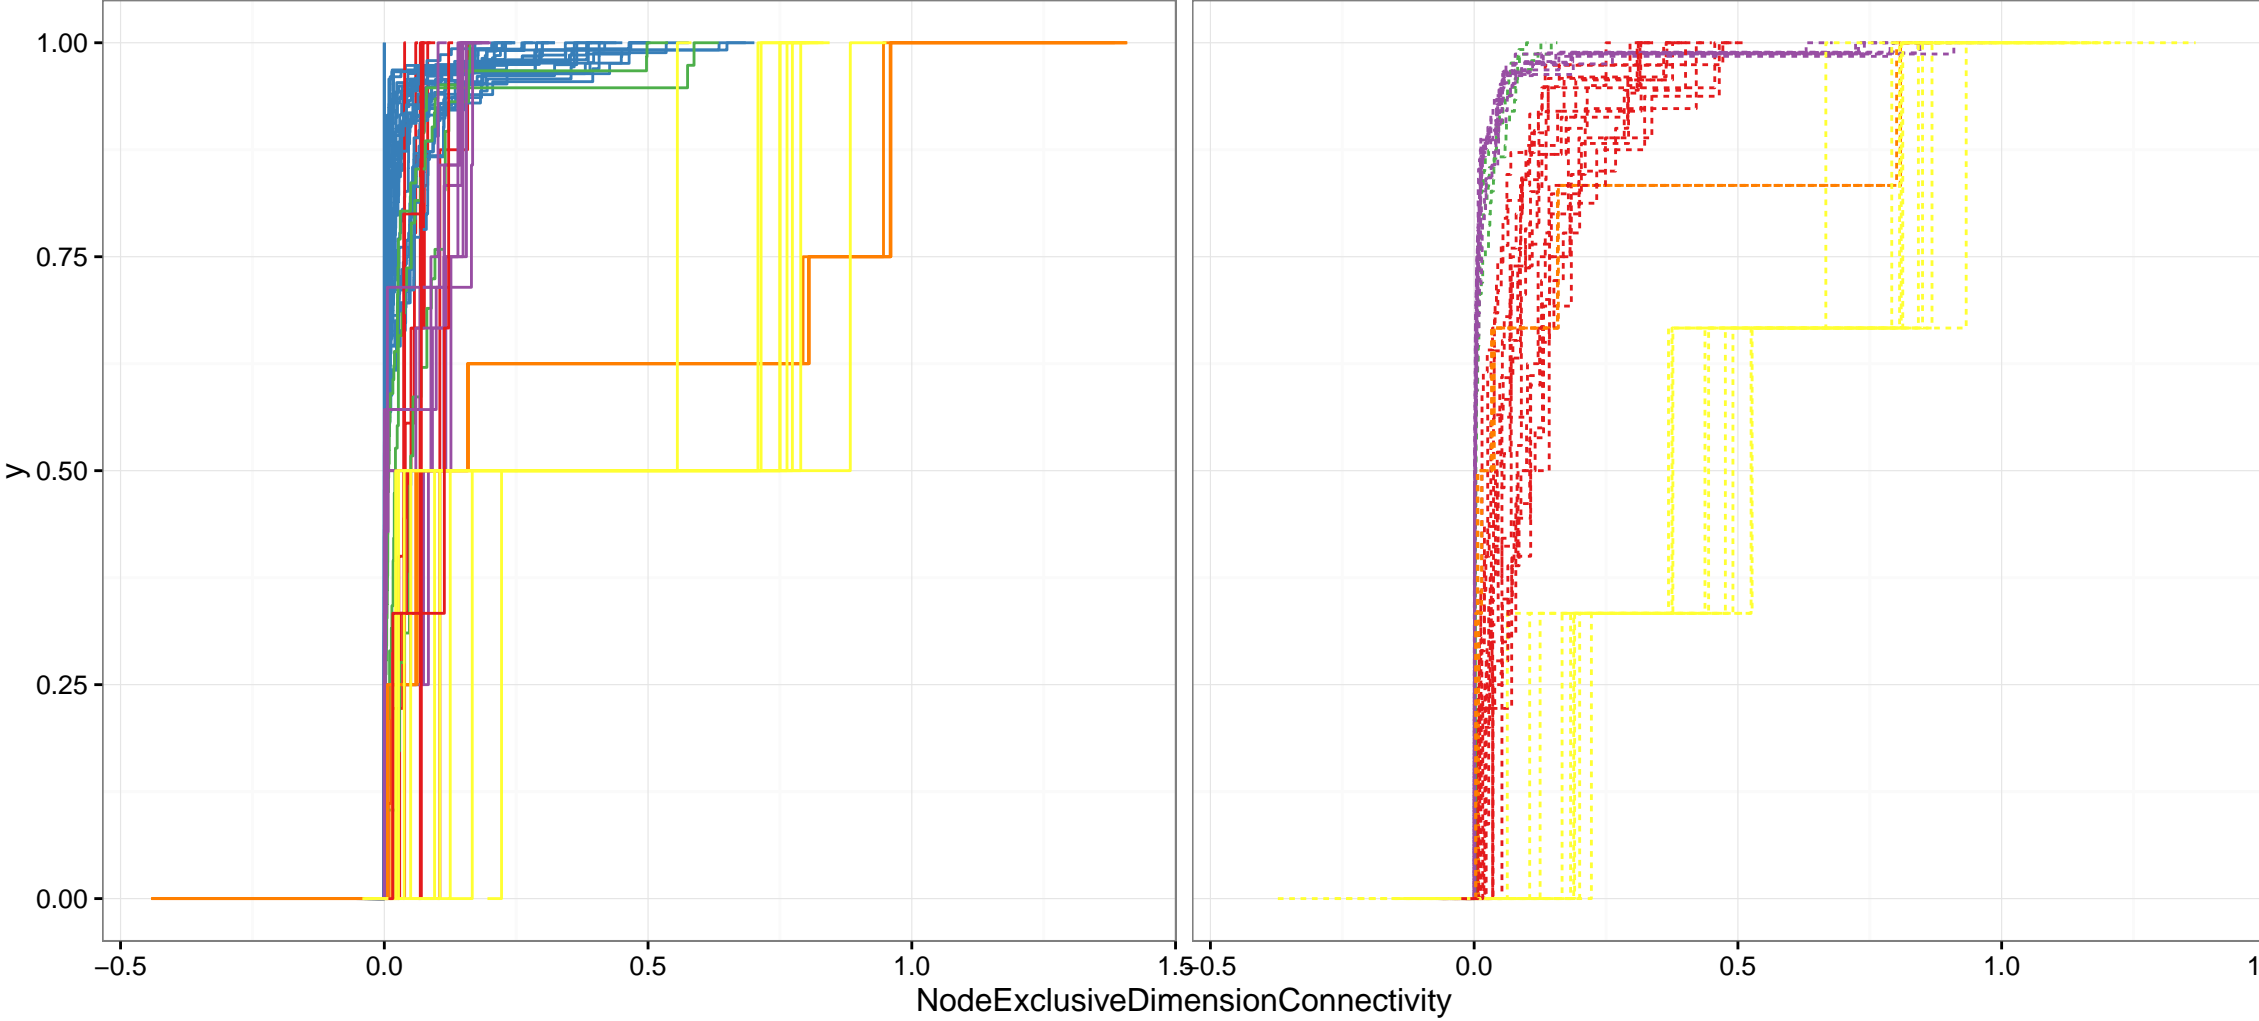

false

true

Iscontainment — false - - - true

metamodel

■ AutoFOCUS	■ Capella	■ Train B.
■ BIM	■ JaMoPP	■ Yakindu